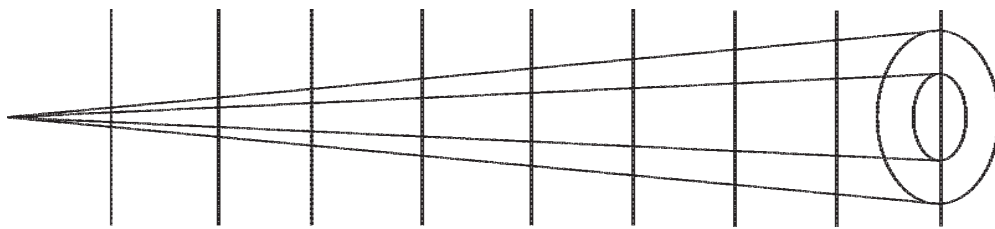

Throw distance (ft) 0 7 13 21 28 35 42 49 56

LIGHT OUTPUT (footcandles*)

18°	peak	2694	781	299	168	108	75	55	42
	flat	1835	532	204	115	73	51	37	29
34°	peak	1707	495	190	107	68	47	35	27
	flat	848	246	94	53	34	24	17	13
24°	peak	1994	578	222	125	80	55	41	31
	flat	897	260	100	56	36	25	18	14
44°	peak	938	272	104	59	38	26	19	15
	flat	500	145	56	31	20	14	10	8

*for lux, multiply footcandles by 10.7

Selecon

ACCLAIM AXIAL ZOOMSPOT MKII

PHOTOMETRIC DATA - 230V

BEAM DIAMETER (m)

18°	0	0.63	1.27	1.90	2.53	3.17	3.80	4.43	5.07
34°	0	1.22	2.45	3.67	4.89	6.11	7.34	8.56	9.78
24°	0	0.85	1.70	2.55	3.40	4.25	5.10	5.95	6.80
44°	0	1.62	3.23	4.85	6.46	8.08	9.70	11.31	12.93

Throw distance (m) 0 2 4 6 8 10 12 14 16

LIGHT OUTPUT (lux)

18°	peak	27124	6781	3014	1695	1085	753	554	424
	flat	16452	4113	1828	1028	658	457	336	257
24°	peak	16252	4063	1806	1016	650	451	332	254
	flat	9124	2281	1014	570	365	253	186	143
34°	peak	23752	5938	2639	1485	950	660	485	371
	flat	8752	2188	972	547	350	243	179	137
44°	peak	12500	3125	1389	781	500	347	255	195
	flat	6252	1563	695	391	250	174	128	98